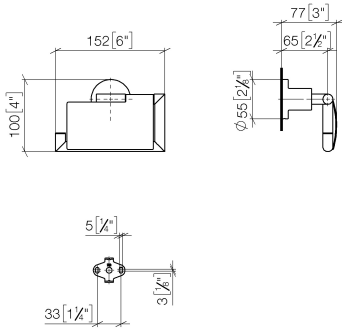

83 510 892

- largeur 152 mm
- hauteur 100 mm
- rosace Ø 55 mm
- saillie 77 mm

	Chrome brossé	83 510 892-93
	Chrome	83 510 892-00
	Platine brossé	83 510 892-06
	Platine	83 510 892-08
	Dark Chrome	83 510 892-19
	Laiton brossé (Or 23cts)	83 510 892-28
	Noir mat	83 510 892-33
	Champagne brossé (Or 22cts)	83 510 892-46
	Champagne (Or 22cts)	83 510 892-47
	Dark Platinum brossé	83 510 892-99

83 510 892

mm [inches]

83 510 892

Les pièces pour les autres finitions peuvent être trouvées ici : [Chrome](#)

Liste des pièces de rechange

N°	Article Numéro	Désignation	Fréquence de montage	Délai de livraison
1	05 17 20 739 00 90	set de fixation	1	2
2	09 30 30 071 90	vis	1	2
3	09 30 11 046 90	rondelle	1	2
4	08 17 89 505-93	patte de fixation	1	20
5	04 31 11 113 00 90	tige	1	2
6	05 17 89 553 00-93	patte de fixation	1	20
7	90 31 11 038 00 90	tige	2	2
8	08 11 02 514-93	couvercle	1	20
9	90 28 22 641 00-93	patte de fixation	1	20