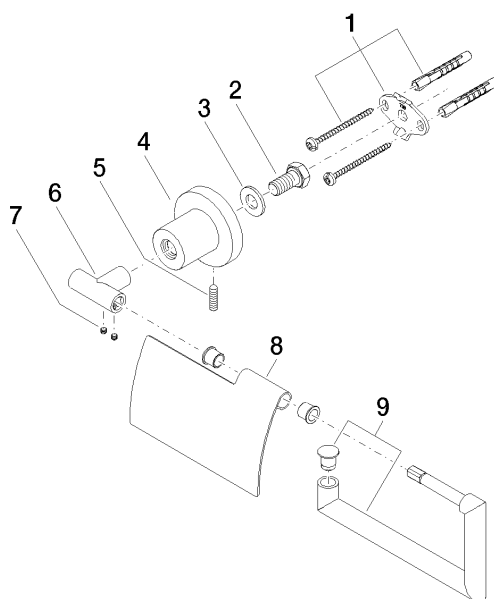

83 510 892

- largeur 152 mm
- hauteur 100 mm
- rosace Ø 55 mm
- saillie 77 mm

	Chrome brossé	83 510 892-93
	Chrome	83 510 892-00
	Platine brossé	83 510 892-06
	Platine	83 510 892-08
	Dark Chrome	83 510 892-19
	Laiton brossé (Or 23cts)	83 510 892-28
	Noir mat	83 510 892-33
	Champagne brossé (Or 22cts)	83 510 892-46
	Champagne (Or 22cts)	83 510 892-47
	Dark Platinum brossé	83 510 892-99

83 510 892

mm [inches]

83 510 892

Les pièces pour les autres finitions peuvent être trouvées ici : [Chrome](#)

Liste des pièces de rechange

N°	Article Numéro	Désignation	Fréquence de montage	Délai de livraison
1	05 17 20 739 00 90	set de fixation	1	2
2	09 30 30 071 90	vis	1	2
3	09 30 11 046 90	rondelle	1	2
4	08 17 89 505-93	patte de fixation	1	20
5	04 31 11 113 00 90	tige	1	2
6	05 17 89 553 00-93	patte de fixation	1	20
7	90 31 11 038 00 90	tige	2	2
8	08 11 02 514-93	couvercle	1	20
9	90 28 22 641 00-93	patte de fixation	1	20